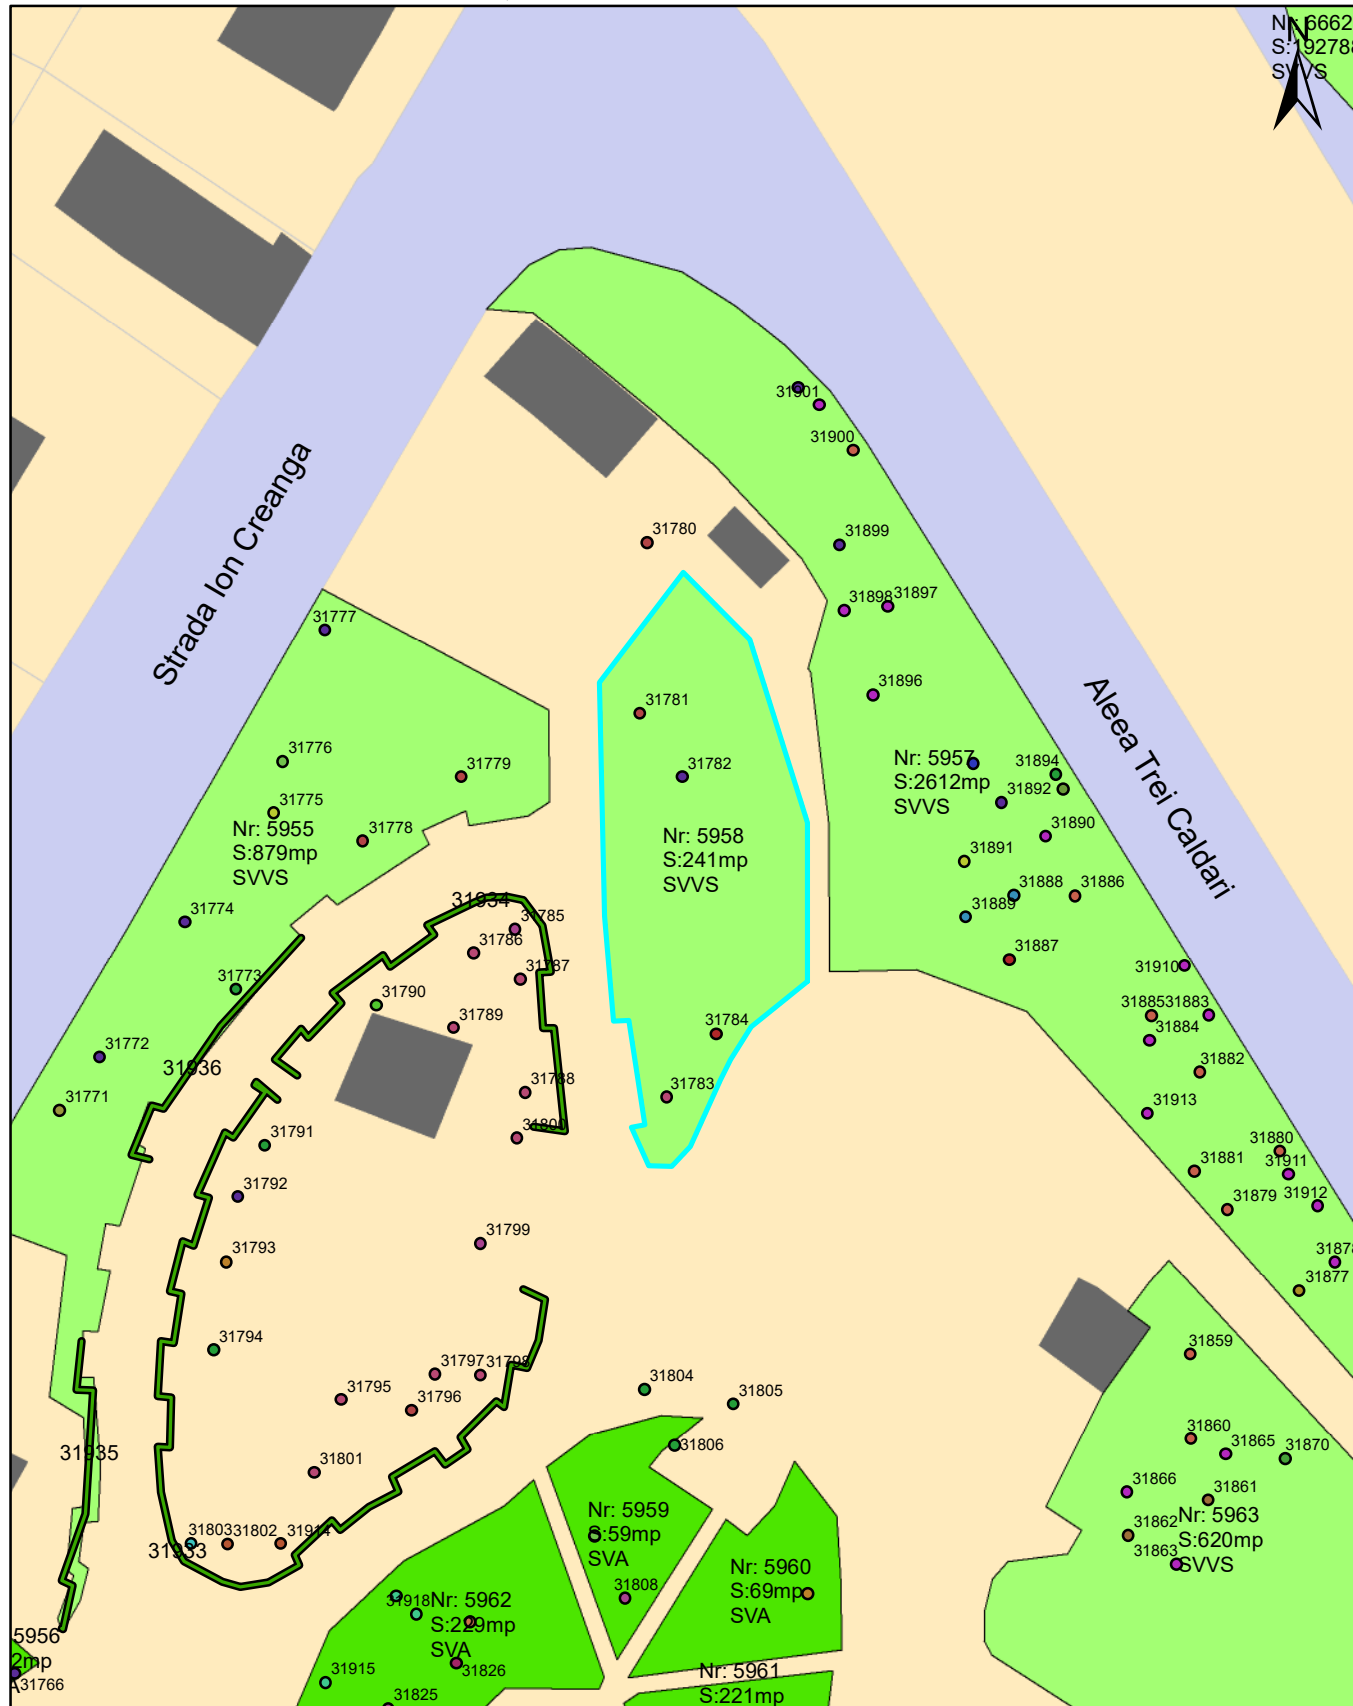

Intocmit:
S.C. TOPOPREST S.R.L.
Piatra Neamț

Verificat:

FIȘĂ TEREN SPAȚIU VERDE

1. AMPLASAMENT TEREN SPAȚIU VERDE

2. ADRESA:

Strada Stefan cel Mare, Gradina zoologica

3. DEȚINĂTORI ȘI SITUAȚIE JURIDICĂ TEREN SPAȚIU VERDE