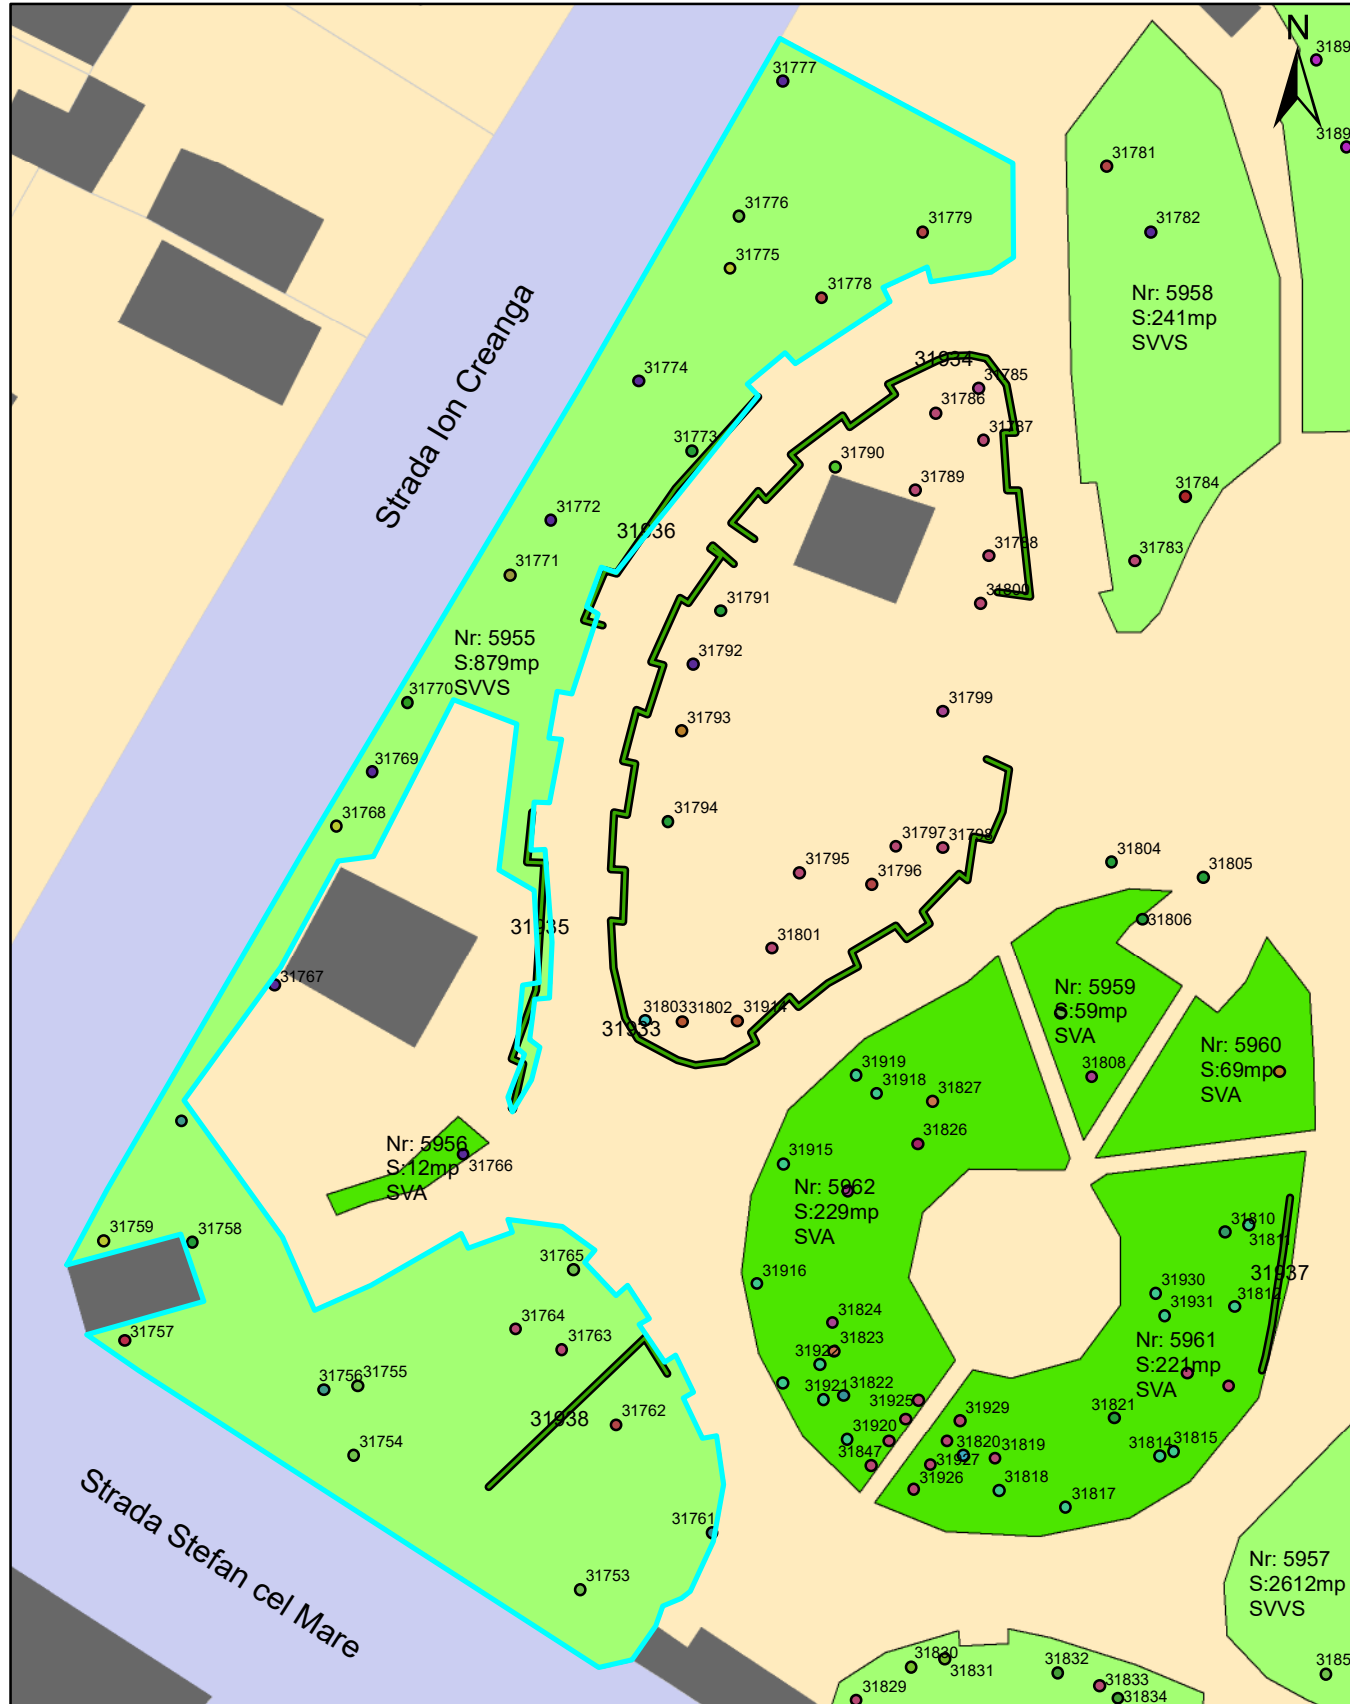

FIȘĂ TEREN SPAȚIU VERDE

1. AMPLASAMENT TEREN SPAȚIU VERDE

2. ADRESA:

Strada Stefan cel Mare, Gradina zoologica

3. DEȚINĂTORI ȘI SITUAȚIE JURIDICĂ TEREN SPAȚIU VERDE

Proprietar/ detinator sp verde	Tip proprietate	Mode de administrare	Nr. parcela	Categorie folosinta	Suprafata mas. (mp)		Total teren sp verde	Observatii
					Teren exclusiv	Teren indiviziune		
Mun. Piatra Neamț	P.P.	C.L.	5955	SVVS	879		879	
Total:							879	