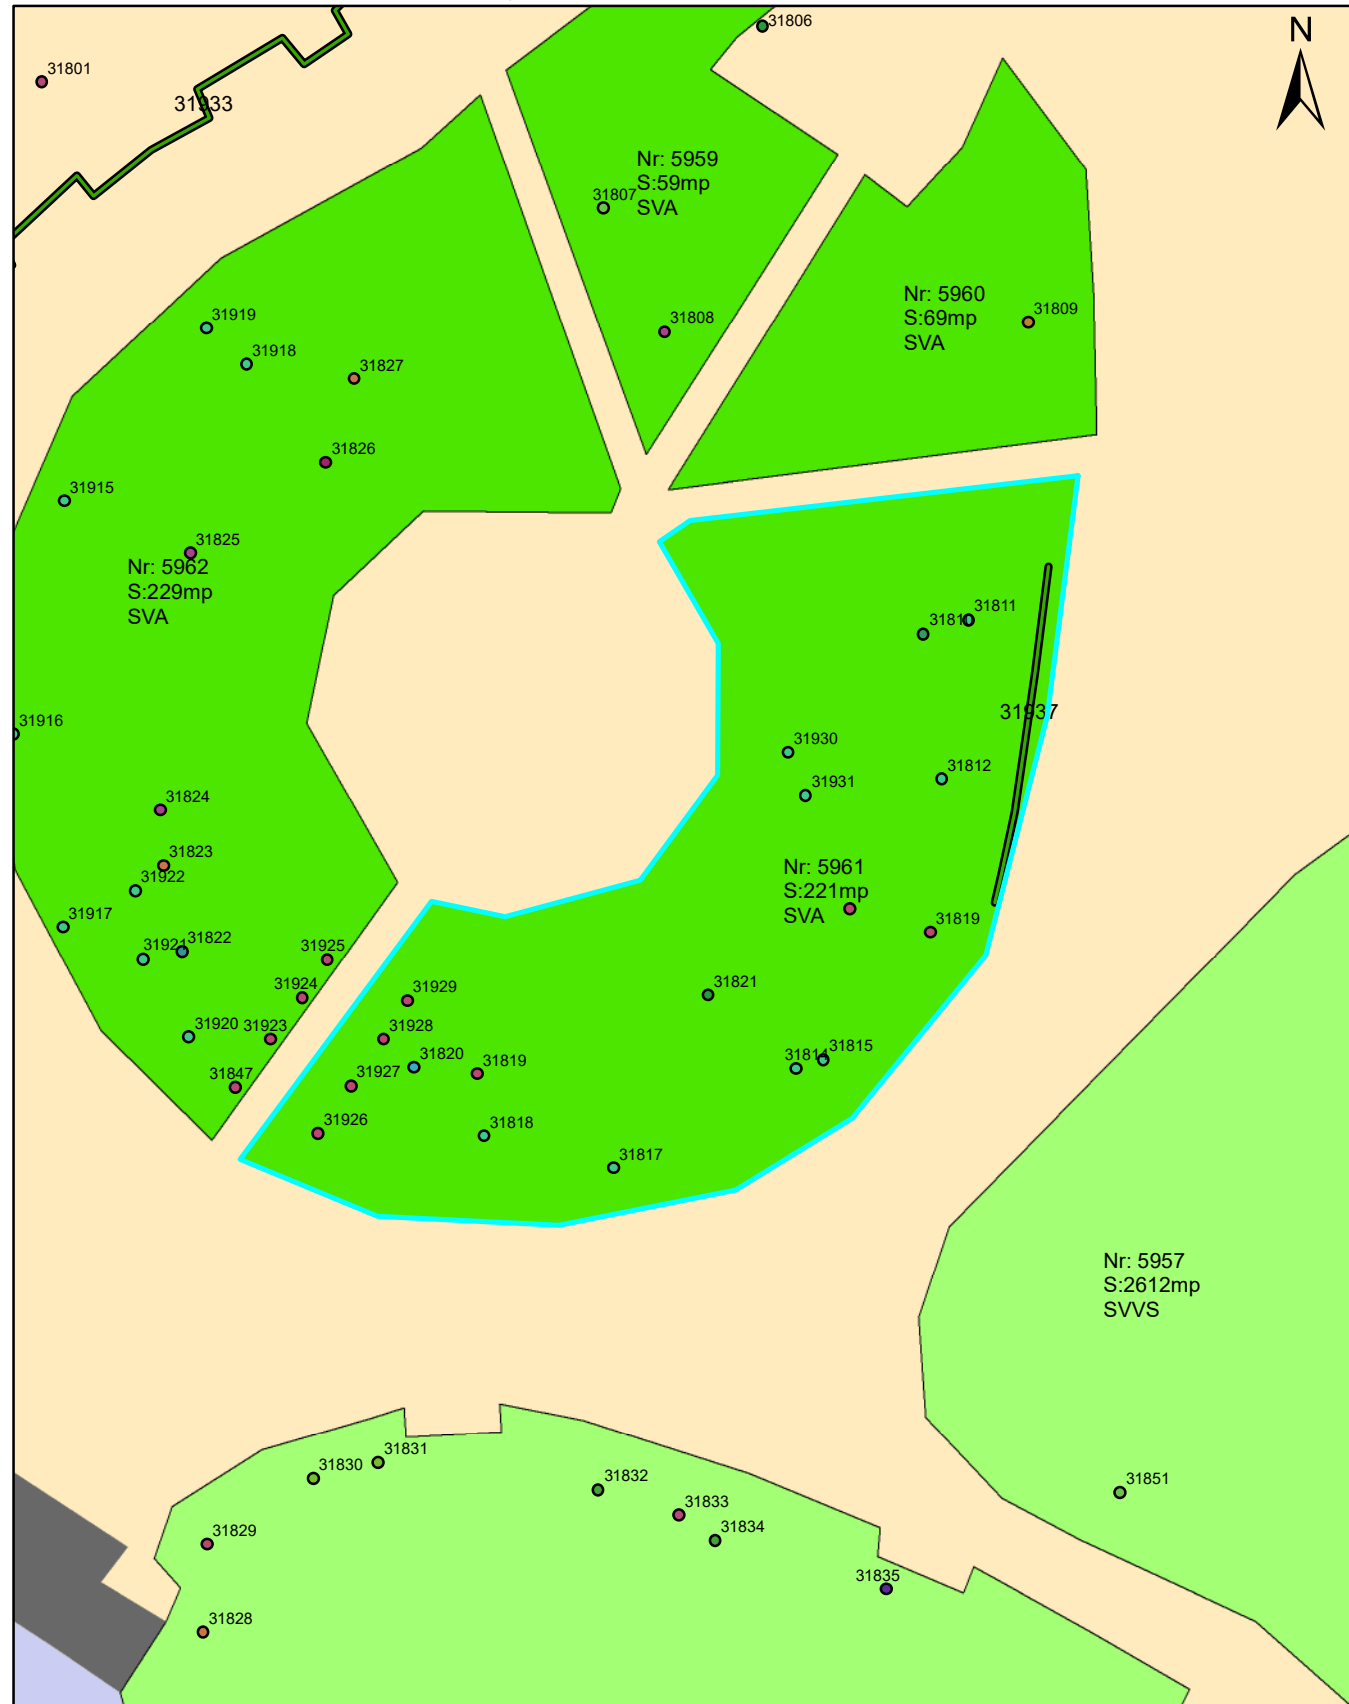

Județul: Neamț
Localitatea: Piatra Neamț
Cod SIRUTA: 120735

Secțiune plan:
Nr. Sector cadastral:
Nr. Cadastral:
Nr. Carte funciara

FIȘĂ TEREN SPAȚIU VERDE

1. AMPLASAMENT TEREN SPAȚIU VERDE

2. ADRESA:

Strada Stefan cel Mare, Gradina zoologica

3. DEȚINĂTORI ȘI SITUAȚIE JURIDICĂ TEREN SPAȚIU VERDE

Proprietar/ detinator sp verde	Tip proprietate	Mode de administrare	Nr. parcela	Categorie folosinta	Suprafata mas. (mp)		Total teren sp verde	Observatii
					Teren exclusiv	Teren indiviziune		
Mun. Piatra Neamț	P.P.	C.L.	5961	SVA	221		221	
Total:							221	

4. DESCRIERE CONSTRUCȚIIEEXISTENTE PE TEREN SPATIU VERDE

Nume si prenume proprietar constructii	Tip proprietate	Mode de administrare	Nr.corp cons.	Categorie folosinta	Suprafata mas. (mp)		Observatii
					sol	subsol	
Total:							

5. ECHIPAREA EDILITARĂ A TERENULUI ☐A ☐C ☐t ☐E ☐G ☐T

7. DOCUMENTE EMISE CU PRIVIRE LA TERENUL SPAȚIU VERDE ȘI CONSTRUCȚIILE EXISTENTE

6. DATE PRIVIND VEGETAȚIA EXISTENTĂ PE TEREN SPAȚIU VERDE

Id	Denumire	Diametru (cm)	Inaltime (m)
31810	Tei	4	4
31811	Scoruș	4	4
31812	Scoruș	4	4
31813	Tuia	10	6
31814	Scoruș	4	3
31815	Scoruș	4	4
31817	Scoruș	4	4
31818	Scoruș	4	3
31819	Tuia	12	7
31819	Tuia	12	7
31820	Iasomie-tufa	8	4
31821	Castan porcesc	44	15
31926	Tuia	8	5
31927	Tuia	8	5
31928	Tuia	8	5
31929	Tuia	8	5
31930	Scoruș	4	3
31931	Scoruș	4	4

Id	Denumire	Gard viu (m)
31937	Buxus	9

Intocmit:
S.C. TOPOPREST S.R.L.
Piatra Neamț

Verificat: